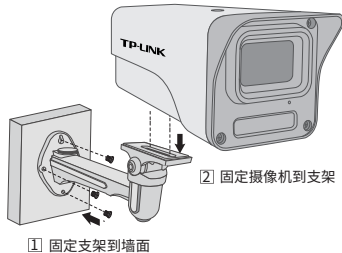

安装设备

本产品可安装在墙面上，参照示意图，将摄像机固定到已安装好的支架上，即完成安装。安装完成后，可根据实际需求调整摄像机镜头角度。

注意：

- 安装摄像机的天花板或墙面需要至少能承受3倍于支架和摄像机的总重。
- 本产品不提供支架，请自行购买。