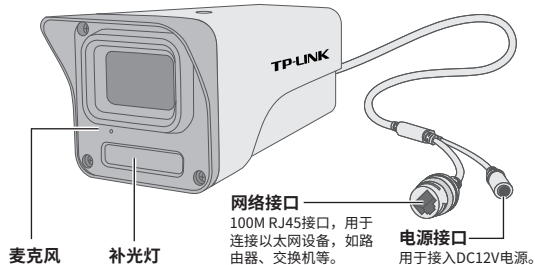

产品外观

Copyright © 2022 普联技术有限公司版权所有。

详细售后条款可扫描二维码了解。

TP-LINK产品售后服务承诺：一年保修。

产品合格证
已检验

部件名称	有毒有害物质或元素					
	铅(Pb)	汞(Hg)	镉(Cd)	六价铬(Cr(VI))	多溴联苯(PBB)	多溴二苯醚(PBDE)
主机和适配器	×	○	○	○	○	○
附件	○	○	○	○	○	○

本表格依据SJ/T 11364的规定编制。

○：表示该有害物质在该部件所有均质材料中的含量均在GB/T 26572规定的限量要求以下。

×：表示该有害物质至少在该部件的某一均质材料中的含量超出GB/T 26572规定的限量要求。（但该项目仅在库存或已加工产品中有少量应用，且按照计划正在进行环保切换，切换后将符合上述规定。）

10
此环保使用期限只适用于产品在用户手册所规定的条件下工作。

普联技术有限公司
TP-LINK TECHNOLOGIES CO., LTD.

物品清单：·一台网络摄像头·一组防水套件·一本快速安装指南
7103504959 REV1.0.1

TP-LINK®

快速安装指南
网络摄像机

请扫描上方二维码下载最新“TP-LINK物联”APP！（仅中国大陆、港澳台地区可用）

“TP-LINK安防服务”微信公众号